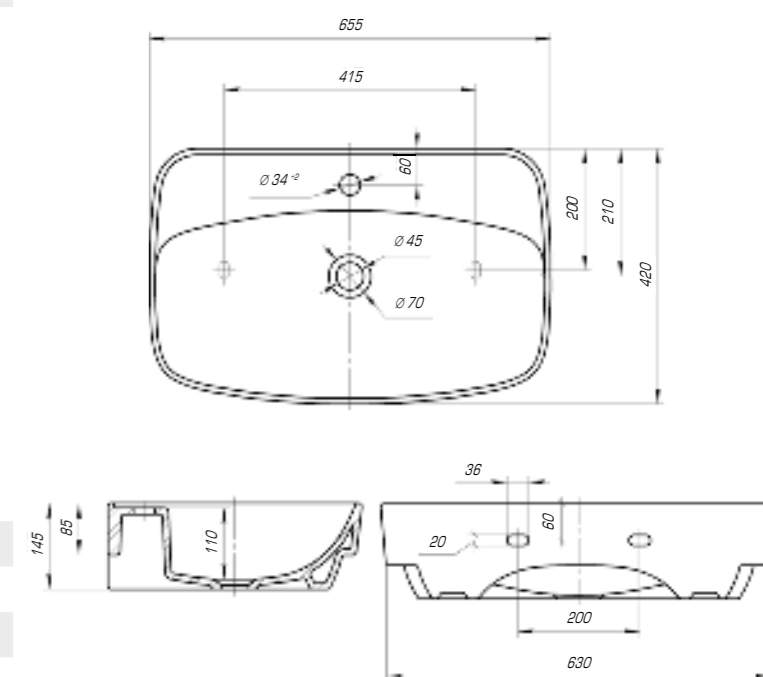

Купер 560

Вес, кг	10,8
Размеры ДхШ, мм	565 x 375
Глубина чаши, мм	115

Купер 650

Вес, кг	13,7
Размеры ДхШ, мм	655 x 425
Глубина чаши, мм	105

Купер 650 приставной

Вес, кг	14,8
Размеры ДхШ, мм	655 x 420
Глубина чаши, мм	110

Вы хотели опережать время и быть впереди? Мы воплотили наши свежие идеи при создании изделий нового поколения.

Олимп 570

Вес, кг	16,0
Размеры ДхШ, мм	575 x 473
Глубина чаши, мм	110

Дизайнерские решения сочетаются с высочайшим качеством, комфортом и функциональностью. Стильные и оригинальные изделия отлично впишутся в любую ванную комнату.