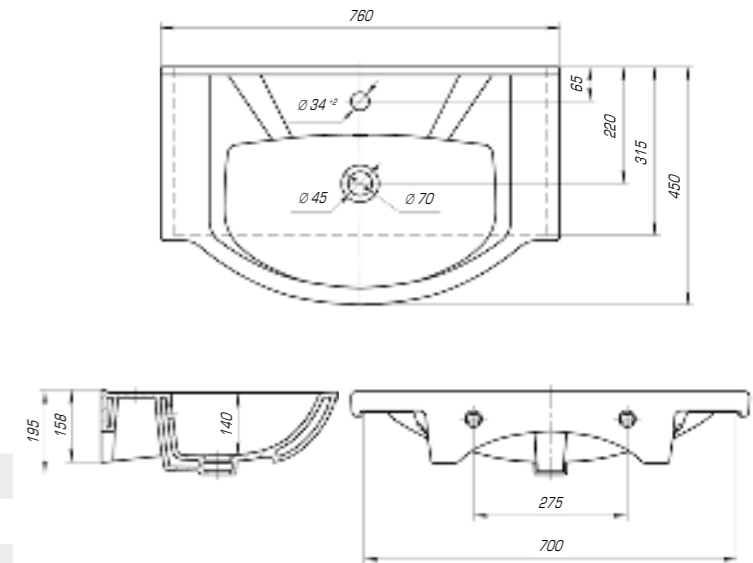

Фостер 700

Вес, кг	16
Размеры ДхШ, мм	710 x 465
Глубина чаши, мм	145

Удобный и практичный умывальник «Фостер» 800 П имеет асимметричную форму. Полочка справа позволяет разместить на умывальнике все необходимые аксессуары, а глубокая чаша удобна в использовании.

Элвис 850

Вес, кг	18,6
Размеры ДхШ, мм	865 x 485
Глубина чаши, мм	120

Элвис 1050

Вес, кг	24,5
Размеры ДхШ, мм	1030 x 505
Глубина чаши, мм	125

Элеганс 750

Вес, кг	16,9
Размеры ДхШ, мм	760 x 450
Глубина чаши, мм	140

Элеганс 850

Вес, кг	18,3
Размеры ДхШ, мм	875 x 455
Глубина чаши, мм	145

Элеганс 1050

Вес, кг	22
Размеры ДхШ, мм	1065 x 490
Глубина чаши, мм	145

Коллекция «Элеганс» полностью оправдывает своё название благодаря изысканным и элегантным формам. Гармонично интегрируется как в классический, так и в современный интерьер.