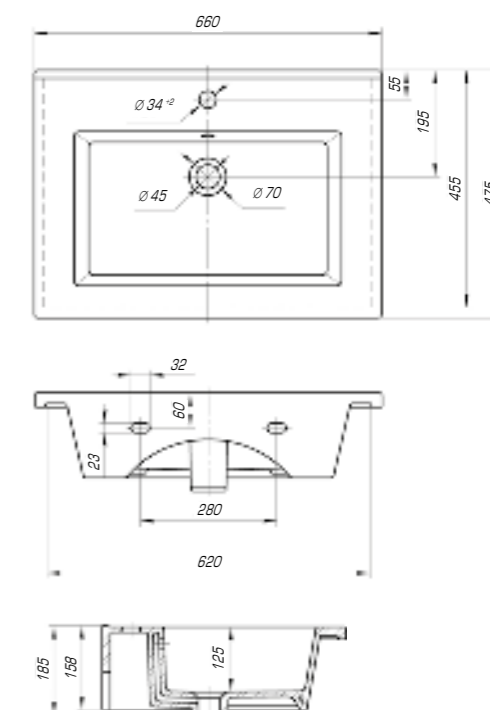

Вес, кг	17
Размеры ДхШ, мм	660 x 475
Глубина чаши, мм	125