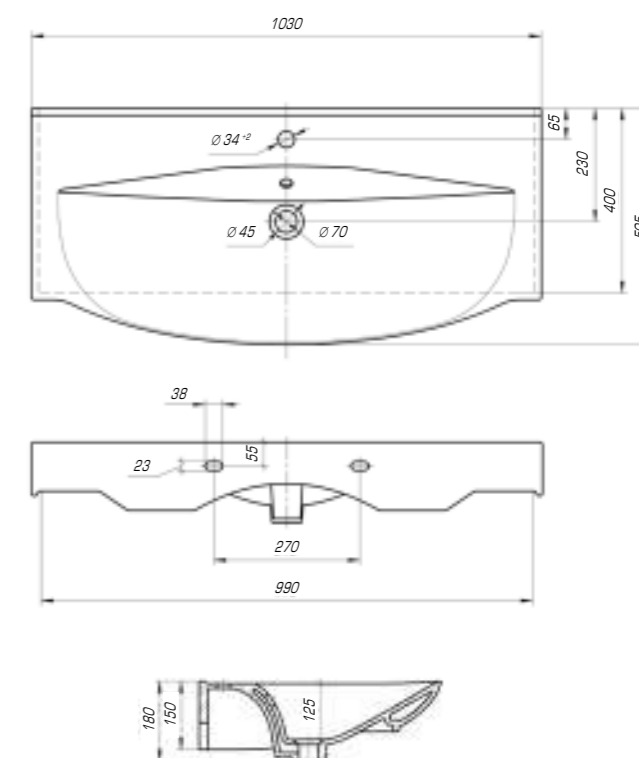

Фостер 700

Вес, кг	16
Размеры ДхШ, мм	710 x 465
Глубина чаши, мм	145

Удобный и практичный умывальник «Фостер» 800 П имеет асимметричную форму. Полочка справа позволяет разместить на умывальнике все необходимые аксессуары, а глубокая чаша удобна в использовании.

Фостер 800

Вес, кг	18,5
Размеры ДхШ, мм	815 x 455
Глубина чаши, мм	150

Фостер 800 П

Вес, кг	18,1
Размеры ДхШ, мм	810 x 453
Глубина чаши, мм	145

Фостер 1000

Вес, кг	23,1
Размеры ДхШ, мм	1012 x 455
Глубина чаши, мм	155

Элвис 850

Вес, кг	18,6
Размеры ДхШ, мм	865 x 485
Глубина чаши, мм	120

Элвис 1050

Вес, кг	24,5
Размеры ДхШ, мм	1030 x 505
Глубина чаши, мм	125

Элеганс 750

Вес, кг	16,9
Размеры ДхШ, мм	760 x 450
Глубина чаши, мм	140

Элеганс 850

Вес, кг	18,3
Размеры ДхШ, мм	875 x 455
Глубина чаши, мм	145

Элеганс 1050

Вес, кг	22
Размеры ДхШ, мм	1065 x 490
Глубина чаши, мм	145

Коллекция «Элеганс» полностью оправдывает своё название благодаря изысканным и элегантным формам. Гармонично интегрируется как в классический, так и в современный интерьер.