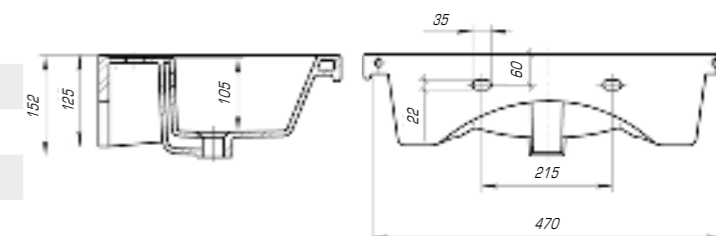

Фостер 450

Вес, кг	5,8
Размеры ДхШ, мм	455 x 250
Глубина чаши, мм	93

Фостер 500

Вес, кг	10,5
Размеры ДхШ, мм	500 x 400
Глубина чаши, мм	105

Фостер 600

Вес, кг	12,5
Размеры ДхШ, мм	610 x 407
Глубина чаши, мм	140

Фостер 700

Вес, кг	16
Размеры ДхШ, мм	710 x 465
Глубина чаши, мм	145

Удобный и практичный умывальник «Фостер» 800 П имеет асимметричную форму. Полочка справа позволяет разместить на умывальнике все необходимые аксессуары, а глубокая чаша удобна в использовании.