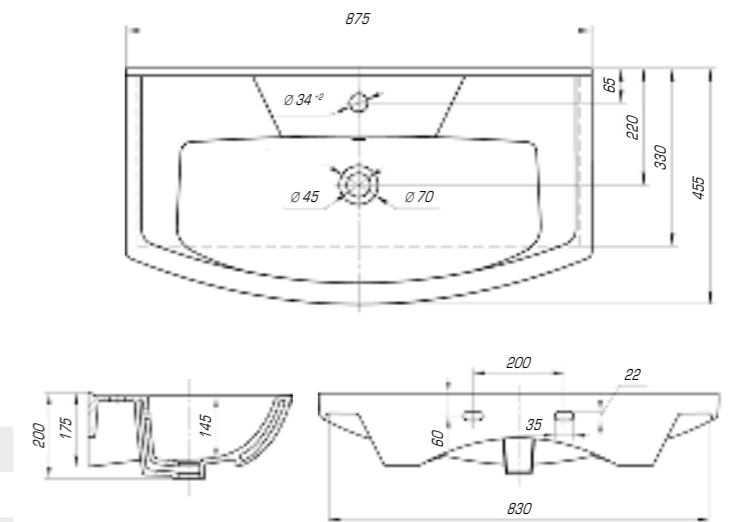

Фостер 700

Вес, кг	16
Размеры ДхШ, мм	710 x 465
Глубина чаши, мм	145

Удобный и практичный умывальник «Фостер» 800 П имеет асимметричную форму. Полочка справа позволяет разместить на умывальнике все необходимые аксессуары, а глубокая чаша удобна в использовании.

Фостер 800

Вес, кг	18,5
Размеры ДхШ, мм	815 x 455
Глубина чаши, мм	150

Фостер 800 П

Вес, кг	18,1
Размеры ДхШ, мм	810 x 453
Глубина чаши, мм	145

Фостер 1000

Вес, кг	23,1
Размеры ДхШ, мм	1012 x 455
Глубина чаши, мм	155

Элвис 850

Вес, кг	18,6
Размеры ДхШ, мм	865 x 485
Глубина чаши, мм	120

Элвис 1050

Вес, кг	24,5
Размеры ДхШ, мм	1030 x 505
Глубина чаши, мм	125

Элеганс 750

Вес, кг	16,9
Размеры ДхШ, мм	760 x 450
Глубина чаши, мм	140

Элеганс 850

Вес, кг	18,3
Размеры ДхШ, мм	875 x 455
Глубина чаши, мм	145

Элеганс 1050

Вес, кг	22
Размеры ДхШ, мм	1065 x 490
Глубина чаши, мм	145

Коллекция «Элеганс» полностью оправдывает своё название благодаря изысканным и элегантным формам. Гармонично интегрируется как в классический, так и в современный интерьер.