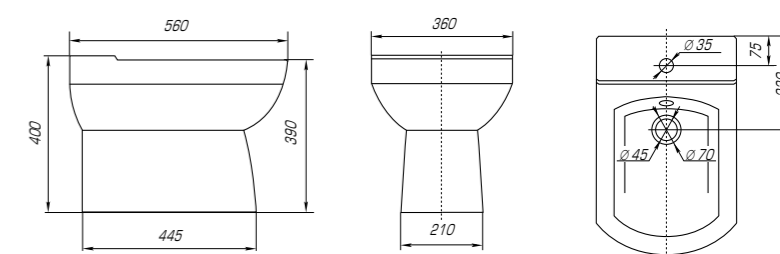

Биде Домино/Престиж

Вес, кг	22,5
Комплектация	Хром. кольцо для перелива, боковое крепление к полу