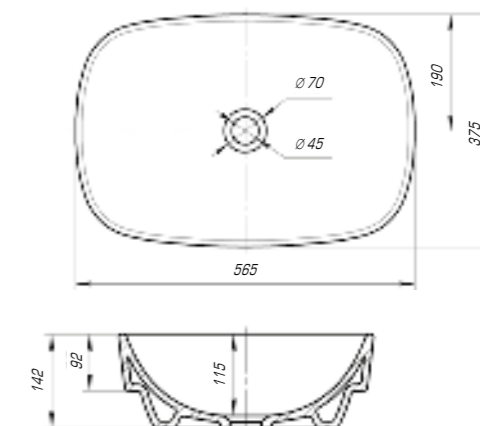

Гармония эстетики и функциональности легли в основу коллекции «Купер». Глубокие и вместительные чаши подчеркивают функциональность изделий. Коллекция «Купер» уникальна в своем разнообразии моделей. Умывальники можно встраивать в поверхность или устанавливать на столешницу. В коллекции есть модели для установки вплотную к стене или с отступом от стены. Различные конфигурации умывальников позволяют экономить пространство и использовать разные виды смесителей: встраиваемые в столешницу, в стену или врезные в умывальник.

Купер 560

Вес, кг	10,8
Размеры ДхШ, мм	565 x 375
Глубина чаши, мм	115

Купер 650

Вес, кг	13,7
Размеры ДхШ, мм	655 x 425
Глубина чаши, мм	105

Купер 650 приставной

Вес, кг	14,8
Размеры ДхШ, мм	655 x 420
Глубина чаши, мм	110