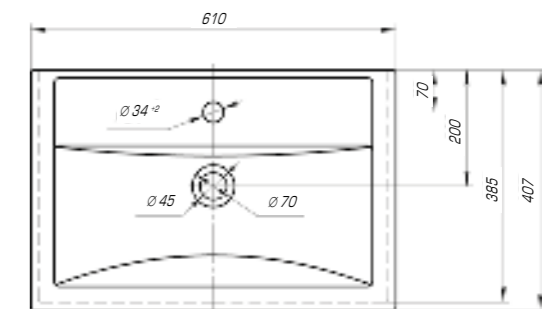

Стиль 1050

Вес, кг	24
Размеры ДхШ, мм	1065 x 493
Глубина чаши, мм	155

Баланс между изысканным дизайном, функциональностью и комфортом создаст коллекция «Фостер». Она идеально впишется в любой современный интерьер.

Фостер 450

Вес, кг	5,8
Размеры ДхШ, мм	455 x 250
Глубина чаши, мм	93

Фостер 500

Вес, кг	10,5
Размеры ДхШ, мм	500 x 400
Глубина чаши, мм	105

Фостер 600

Вес, кг	12,5
Размеры ДхШ, мм	610 x 407
Глубина чаши, мм	140

Фостер 700

Вес, кг	16
Размеры ДхШ, мм	710 x 465
Глубина чаши, мм	145

Удобный и практичный умывальник «Фостер» 800 П имеет асимметричную форму. Полочка справа позволяет разместить на умывальнике все необходимые аксессуары, а глубокая чаша удобна в использовании.