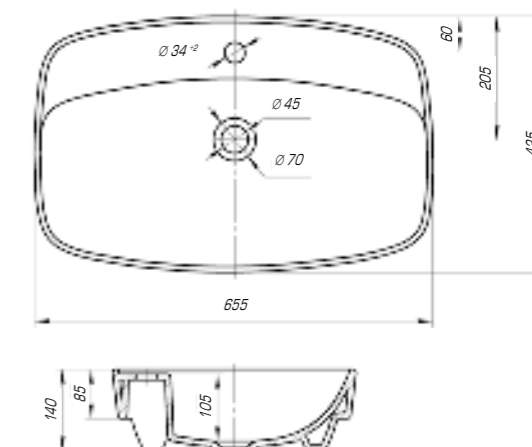

Купер 560

Вес, кг	10,8
Размеры ДхШ, мм	565 x 375
Глубина чаши, мм	115

Купер 650

Вес, кг	13,7
Размеры ДхШ, мм	655 x 425
Глубина чаши, мм	105

Купер 650 приставной

Вес, кг	14,8
Размеры ДхШ, мм	655 x 420
Глубина чаши, мм	110

Вы хотели опережать время и быть впереди? Мы воплотили наши свежие идеи при создании изделий нового поколения.

Олимп 570

Вес, кг	16,0
Размеры ДхШ, мм	575 x 473
Глубина чаши, мм	110

Дизайнерские решения сочетаются с высочайшим качеством, комфортом и функциональностью. Стильные и оригинальные изделия отлично впишутся в любую ванную комнату.