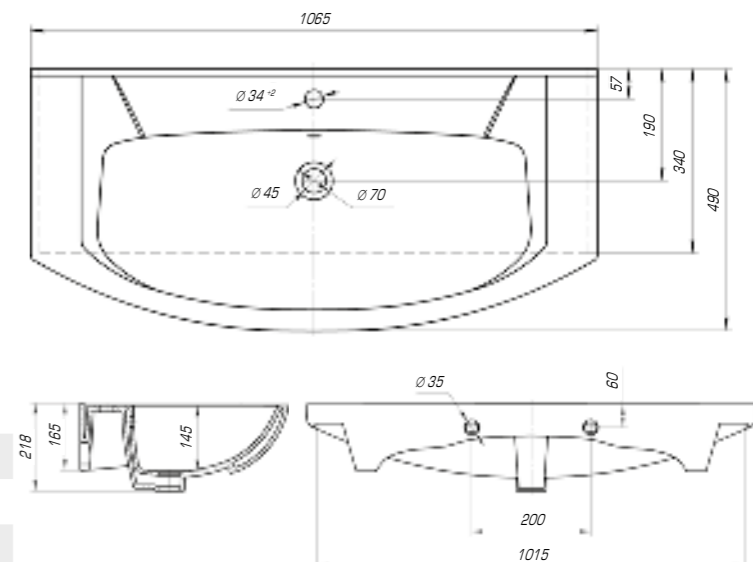

Элвис 850

Вес, кг	18,6
Размеры ДхШ, мм	865 x 485
Глубина чаши, мм	120

Элвис 1050

Вес, кг	24,5
Размеры ДхШ, мм	1030 x 505
Глубина чаши, мм	125

Элеганс 750

Вес, кг	16,9
Размеры ДхШ, мм	760 x 450
Глубина чаши, мм	140

Элеганс 850

Вес, кг	18,3
Размеры ДхШ, мм	875 x 455
Глубина чаши, мм	145

Элеганс 1050

Вес, кг	22
Размеры ДхШ, мм	1065 x 490
Глубина чаши, мм	145

Коллекция «Элеганс» полностью оправдывает своё название благодаря изысканным и элегантным формам. Гармонично интегрируется как в классический, так и в современный интерьер.