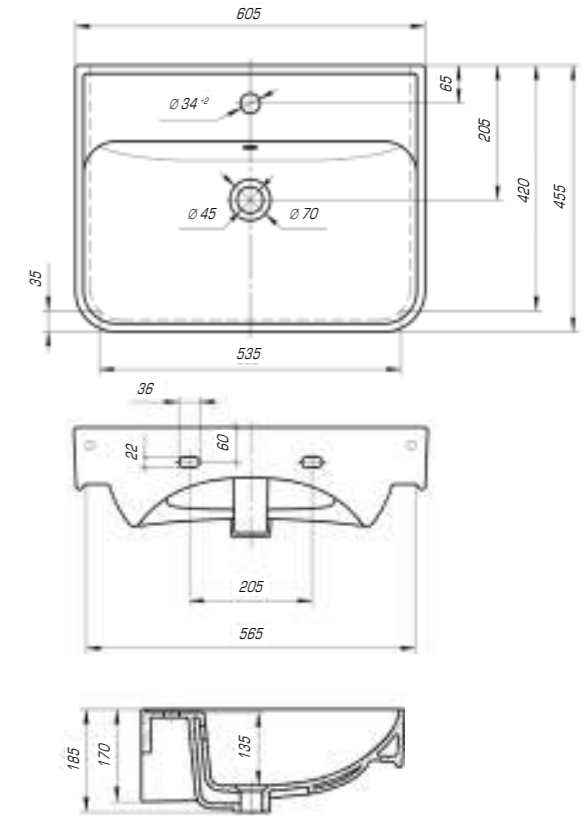

Леонардо 700

Вес, кг	20,6
Размеры ДхШ, мм	709 x 525
Глубина чаши, мм	130

Леонардо 1050

Вес, кг	28,5
Размеры ДхШ, мм	1055 x 517
Глубина чаши, мм	130

Если Вам хочется разнообразить или украсить свой интерьер, реализовать это можно с помощью коллекции «Леонардо». Она изысканна и шикарна, мягкие линии, округлые формы делают ее идеальной и привлекательной.

Модерн 850

Вес, кг	23,8
Размеры ДхШ, мм	860x 505
Глубина чаши, мм	125

Модерн 1050

Вес, кг	26
Размеры ДхШ, мм	1065 x 505
Глубина чаши, мм	130

Коллекция «Олимпия» соответствует самым современным стилистическим направлениям и высокой функциональности, надежности и долговечности. Изделие олицетворяет в себе сочетание изящных форм, плавных линий и тончайших граней, станет украшением любого интерьера.

Олимпия 600

Вес, кг	14,9
Размеры ДхШ, мм	605 x 455
Глубина чаши, мм	135

Олимпия 800

Вес, кг	22,5
Размеры ДхШ, мм	810 x 505
Глубина чаши, мм	140

Ярко выраженная прямоугольная геометрия с четкими линиями отразились в коллекции «Оскар». Трендовый дизайн данной модели подчеркнет индивидуальность и неповторимый стиль вашей ванной комнаты.