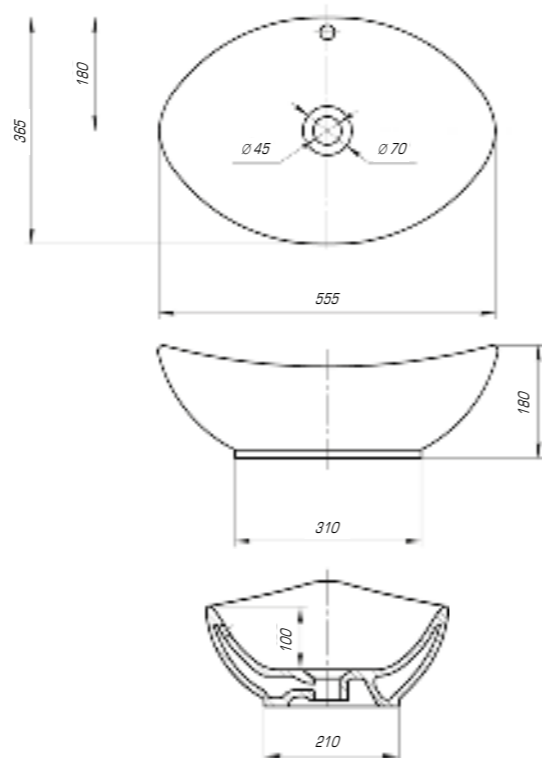

Гамма 560

Вес, кг	8
Размеры ДхШ, мм	555 x 365
Глубина чаши, мм	100