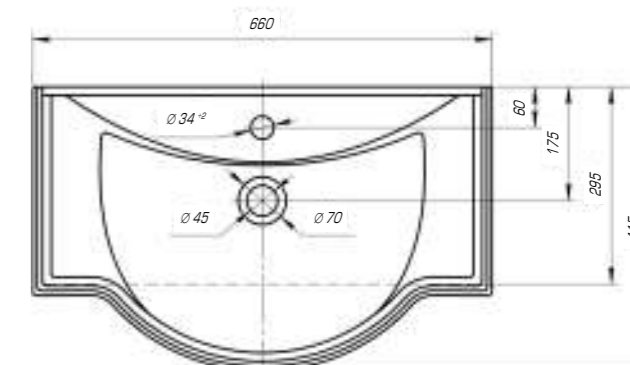

КОЛЛЕКЦИЯ ДУГЛАС

Дуглас 750

Вес, кг	21,0
Размеры ДхШ, мм	760 x 545
Глубина чаши, мм	145

Дуглас 850

Вес, кг	22,8
Размеры ДхШ, мм	865 x 545
Глубина чаши, мм	145

Дуглас 1050

Вес, кг	27,6
Размеры ДхШ, мм	1058 x 545
Глубина чаши, мм	145

Вес, кг	13
Размеры ДхШ, мм	650 x 513
Глубина чаши, мм	130

Классик 650

Вес, кг	15,1
Размеры ДхШ, мм	660 x 415
Глубина чаши, мм	135

Если оформить свою ванную комнату в классическом стиле, то это будет свидетельствовать исключительно о хорошем и утонченном вкусе. Ведь именно это направление во все времена считалось модным, элегантным и современным.