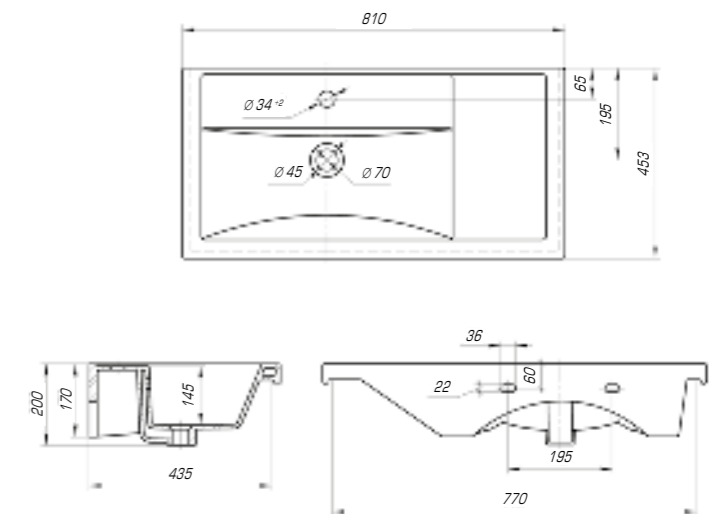

Фостер 700

Вес, кг	16
Размеры ДхШ, мм	710 x 465
Глубина чаши, мм	145

Удобный и практичный умывальник «Фостер» 800 П имеет асимметричную форму. Полочка справа позволяет разместить на умывальнике все необходимые аксессуары, а глубокая чаша удобна в использовании.

Фостер 800

Вес, кг	18,5
Размеры ДхШ, мм	815 x 455
Глубина чаши, мм	150

Фостер 800 П

Вес, кг	18,1
Размеры ДхШ, мм	810 x 453
Глубина чаши, мм	145

Фостер 1000

Вес, кг	23,1
Размеры ДхШ, мм	1012 x 455
Глубина чаши, мм	155