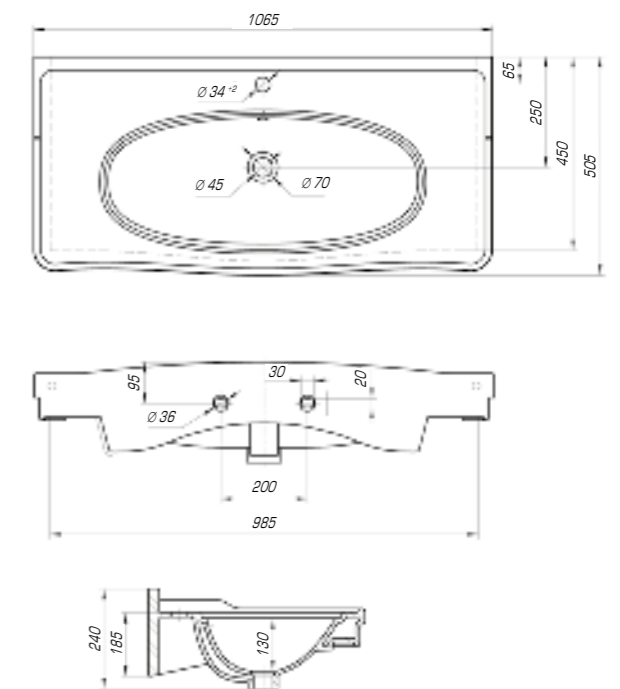

Модерн 850

Вес, кг	23,8
Размеры ДхШ, мм	860x 505
Глубина чаши, мм	125

Модерн 1050

Вес, кг	26
Размеры ДхШ, мм	1065 x 505
Глубина чаши, мм	130

Коллекция «Олимпия» соответствует самым современным стилистическим направлениям и высокой функциональности, надежности и долговечности. Изделие олицетворяет в себе сочетание изящных форм, плавных линий и тончайших граней, станет украшением любого интерьера.