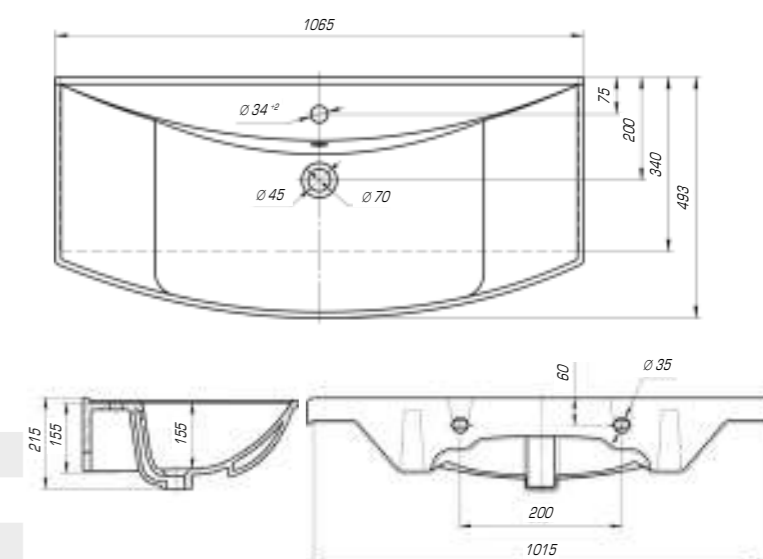

Оскар 850

Вес, кг	21,2
Размеры ДхШ, мм	860 x 475
Глубина чаши, мм	130

Оскар 1050

Вес, кг	25,8
Размеры ДхШ, мм	1065 x 475
Глубина чаши, мм	130

Для более приятного времяпровождения в ванной комнате создана коллекция «Стиль», в которой гармонично сочетаются эргономичность формы, четкость линий и высококлассная эстетика.

Стиль 650

Вес, кг	14,5
Размеры ДхШ, мм	655 x 425
Глубина чаши, мм	135

Стиль 750

Вес, кг	15,9
Размеры ДхШ, мм	760 x 485
Глубина чаши, мм	145

Стиль 850

Вес, кг	18,6
Размеры ДхШ, мм	865 x 490
Глубина чаши, мм	150

Стиль 1050

Вес, кг	24
Размеры ДхШ, мм	1065 x 493
Глубина чаши, мм	155

Баланс между изысканным дизайном, функциональностью и комфортом создаст коллекция «Фостер». Она идеально впишется в любой современный интерьер.