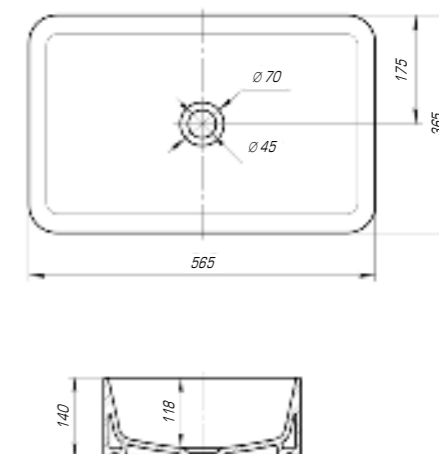

Олимпия 560

Вес, кг	11
Размеры ДхШ, мм	565 x 365
Глубина чаши, мм	118