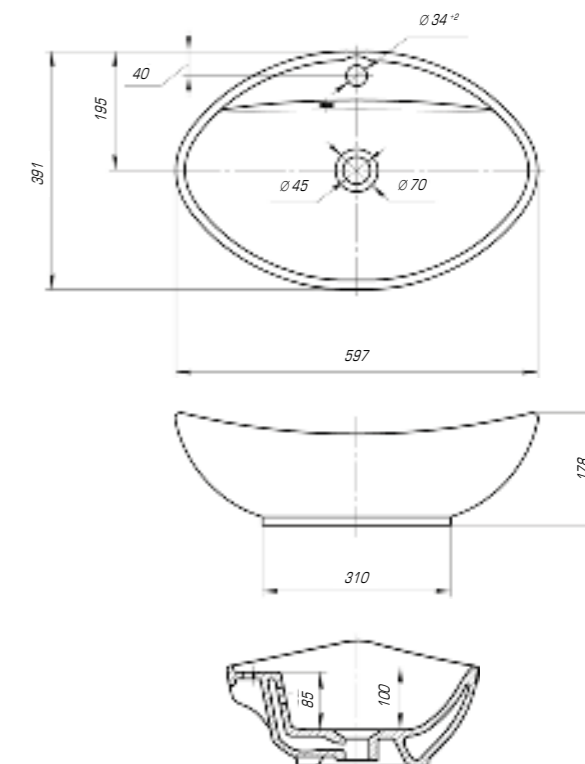

Гамма 560

Вес, кг	8
Размеры ДхШ, мм	555 x 365
Глубина чаши, мм	100

Коллекция «Гамма» изысканна и шикарна, мягкие линии, округлые формы делают ее идеальной и привлекательной.

Гамма 600

Вес, кг	10,0
Размеры ДхШ, мм	597 x 391
Глубина чаши, мм	100

Купер 560

Вес, кг	10,8
Размеры ДхШ, мм	565 x 375
Глубина чаши, мм	115

Купер 650

Вес, кг	13,7
Размеры ДхШ, мм	655 x 425
Глубина чаши, мм	105

Купер 650 приставной

Вес, кг	14,8
Размеры ДхШ, мм	655 x 420
Глубина чаши, мм	110

Вы хотели опережать время и быть впереди? Мы воплотили наши свежие идеи при создании изделий нового поколения.

Олимп 570

Вес, кг	16,0
Размеры ДхШ, мм	575 x 473
Глубина чаши, мм	110

Дизайнерские решения сочетаются с высочайшим качеством, комфортом и функциональностью. Стильные и оригинальные изделия отлично впишутся в любую ванную комнату.