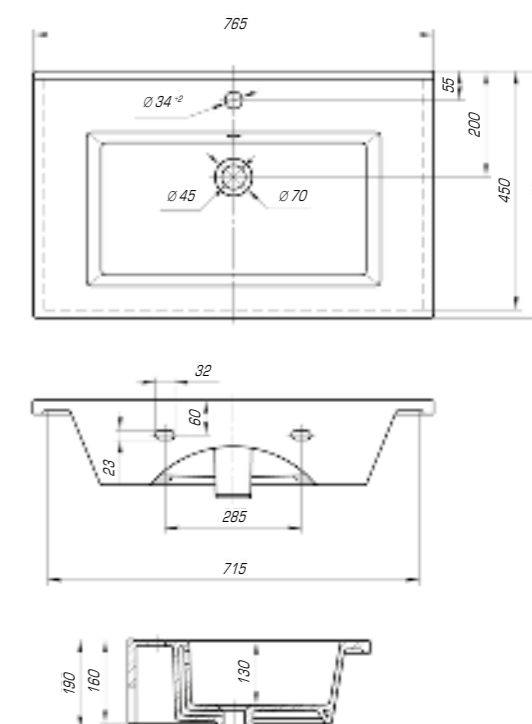

Олимпия 600

Вес, кг	14,9
Размеры ДхШ, мм	605 x 455
Глубина чаши, мм	135

Олимпия 800

Вес, кг	22,5
Размеры ДхШ, мм	810 x 505
Глубина чаши, мм	140

Ярко выраженная прямоугольная геометрия с четкими линиями отразились в коллекции «Оскар». Трендовый дизайн данной модели подчеркнет индивидуальность и неповторимый стиль вашей ванной комнаты.

Оскар 650

Вес, кг	17
Размеры ДхШ, мм	660 x 475
Глубина чаши, мм	125

Оскар 750

Вес, кг	19
Размеры ДхШ, мм	765 x 475
Глубина чаши, мм	130

Коллекция «Оскар» обладает исключительной функциональностью и трендовым дизайном. Четкая геометрия, идеально ровные грани, глубокая чаша с защитой от брызг – результат тщательной работы команды дизайнеров тм KIROVIT.