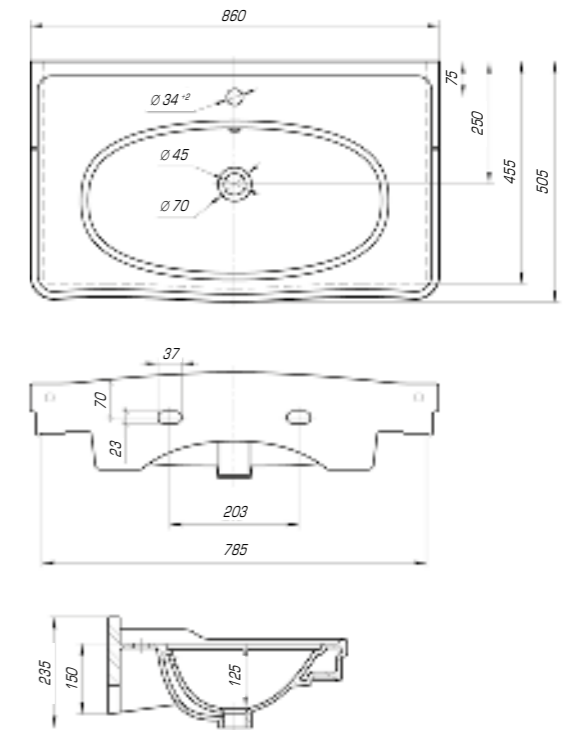

Вес, кг	23,8
Размеры ДхШ, мм	860x 505
Глубина чаши, мм	125