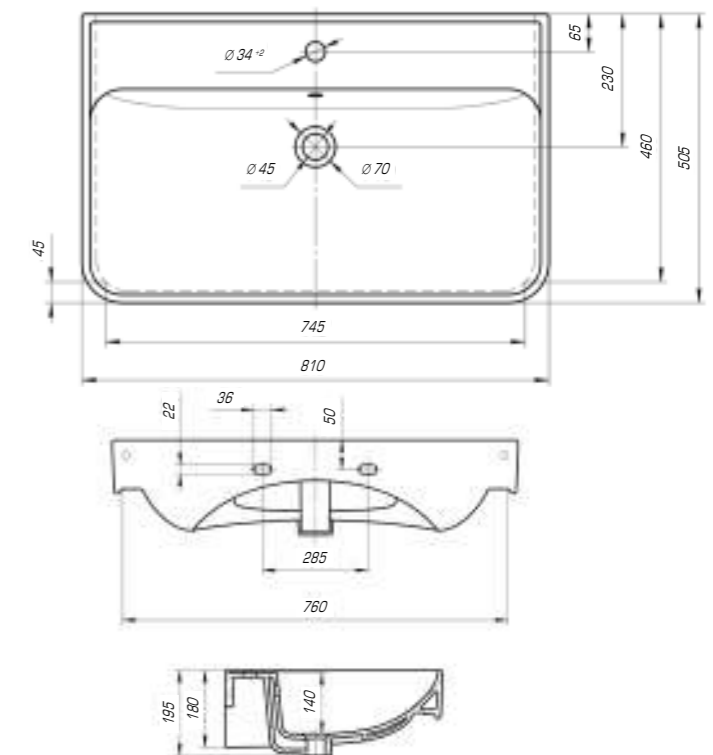

Олимпия 600

Вес, кг	14,9
Размеры ДхШ, мм	605 x 455
Глубина чаши, мм	135

Олимпия 800

Вес, кг	22,5
Размеры ДхШ, мм	810 x 505
Глубина чаши, мм	140

Ярко выраженная прямоугольная геометрия с четкими линиями отразились в коллекции «Оскар». Трендовый дизайн данной модели подчеркнет индивидуальность и неповторимый стиль вашей ванной комнаты.