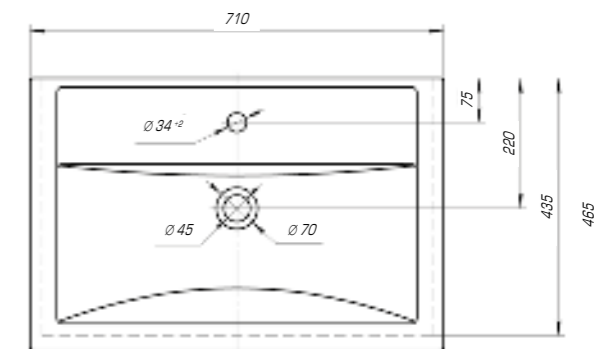

Стиль 1050

Вес, кг	24
Размеры ДхШ, мм	1065 x 493
Глубина чаши, мм	155

Баланс между изысканным дизайном, функциональностью и комфортом создаст коллекция «Фостер». Она идеально впишется в любой современный интерьер.

Фостер 450

Вес, кг	5,8
Размеры ДхШ, мм	455 x 250
Глубина чаши, мм	93

Фостер 500

Вес, кг	10,5
Размеры ДхШ, мм	500 x 400
Глубина чаши, мм	105

Фостер 600

Вес, кг	12,5
Размеры ДхШ, мм	610 x 407
Глубина чаши, мм	140

Фостер 700

Вес, кг	16
Размеры ДхШ, мм	710 x 465
Глубина чаши, мм	145

Удобный и практичный умывальник «Фостер» 800 П имеет асимметричную форму. Полочка справа позволяет разместить на умывальнике все необходимые аксессуары, а глубокая чаша удобна в использовании.

Фостер 800

Вес, кг	18,5
Размеры ДхШ, мм	815 x 455
Глубина чаши, мм	150

Фостер 800 П

Вес, кг	18,1
Размеры ДхШ, мм	810 x 453
Глубина чаши, мм	145

Фостер 1000

Вес, кг	23,1
Размеры ДхШ, мм	1012 x 455
Глубина чаши, мм	155