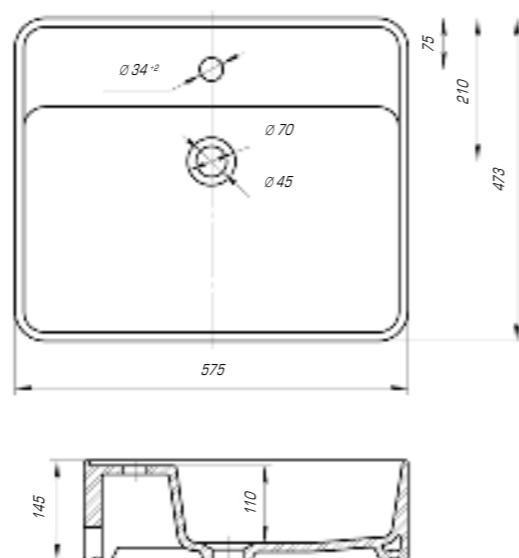

Купер 560

Вес, кг	10,8
Размеры ДхШ, мм	565 x 375
Глубина чаши, мм	115

Купер 650

Вес, кг	13,7
Размеры ДхШ, мм	655 x 425
Глубина чаши, мм	105

Купер 650 приставной

Вес, кг	14,8
Размеры ДхШ, мм	655 x 420
Глубина чаши, мм	110

Вы хотели опережать время и быть впереди? Мы воплотили наши свежие идеи при создании изделий нового поколения.

Олимп 570

Вес, кг	16,0
Размеры ДхШ, мм	575 x 473
Глубина чаши, мм	110

Дизайнерские решения сочетаются с высочайшим качеством, комфортом и функциональностью. Стильные и оригинальные изделия отлично впишутся в любую ванную комнату.