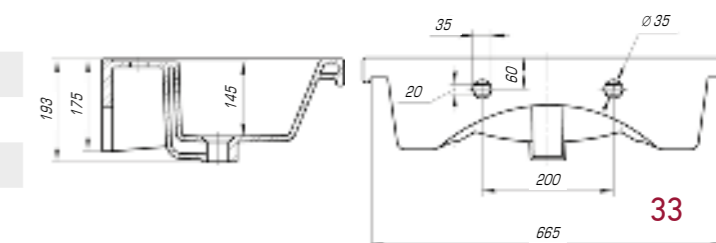

Фостер 450

Вес, кг	5,8
Размеры ДхШ, мм	455 x 250
Глубина чаши, мм	93

Фостер 500

Вес, кг	10,5
Размеры ДхШ, мм	500 x 400
Глубина чаши, мм	105

Фостер 600

Вес, кг	12,5
Размеры ДхШ, мм	610 x 407
Глубина чаши, мм	140

Фостер 700

Вес, кг	16
Размеры ДхШ, мм	710 x 465
Глубина чаши, мм	145

Удобный и практичный умывальник «Фостер» 800 П имеет асимметричную форму. Полочка справа позволяет разместить на умывальнике все необходимые аксессуары, а глубокая чаша удобна в использовании.