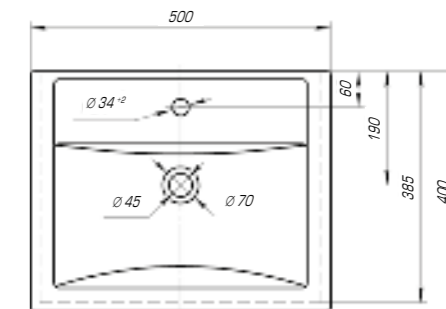

Стиль 650

Вес, кг	14,5
Размеры ДхШ, мм	655 x 425
Глубина чаши, мм	135

Стиль 750

Вес, кг	15,9
Размеры ДхШ, мм	760 x 485
Глубина чаши, мм	145

Стиль 850

Вес, кг	18,6
Размеры ДхШ, мм	865 x 490
Глубина чаши, мм	150

Стиль 1050

Вес, кг	24
Размеры ДхШ, мм	1065 x 493
Глубина чаши, мм	155

Баланс между изысканным дизайном, функциональностью и комфортом создаст коллекция «Фостер». Она идеально впишется в любой современный интерьер.

Фостер 450

Вес, кг	5,8
Размеры ДхШ, мм	455 x 250
Глубина чаши, мм	93

Фостер 500

Вес, кг	10,5
Размеры ДхШ, мм	500 x 400
Глубина чаши, мм	105

Фостер 600

Вес, кг	12,5
Размеры ДхШ, мм	610 x 407
Глубина чаши, мм	140

Фостер 700

Вес, кг	16
Размеры ДхШ, мм	710 x 465
Глубина чаши, мм	145

Удобный и практичный умывальник «Фостер» 800 П имеет асимметричную форму. Полочка справа позволяет разместить на умывальнике все необходимые аксессуары, а глубокая чаша удобна в использовании.