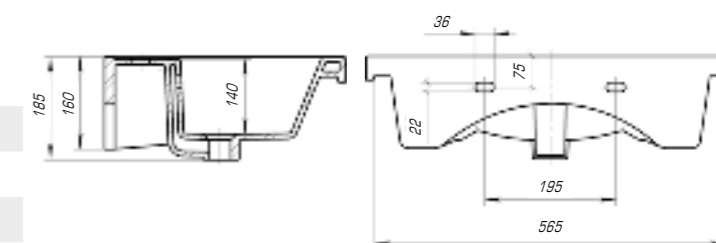

Фостер 450

Вес, кг	5,8
Размеры ДхШ, мм	455 x 250
Глубина чаши, мм	93

Фостер 500

Вес, кг	10,5
Размеры ДхШ, мм	500 x 400
Глубина чаши, мм	105

Фостер 600

Вес, кг	12,5
Размеры ДхШ, мм	610 x 407
Глубина чаши, мм	140

Фостер 700

Вес, кг	16
Размеры ДхШ, мм	710 x 465
Глубина чаши, мм	145

Удобный и практичный умывальник «Фостер» 800 П имеет асимметричную форму. Полочка справа позволяет разместить на умывальнике все необходимые аксессуары, а глубокая чаша удобна в использовании.